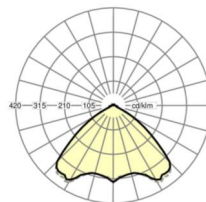

CHARAKTERYSTYKA

Numer katalogowy	18580206600
Numer EAN	4020863362394
Numer taryfy celnej	94051190
Znak jakości	IP 20, Klasa ochrony I, ENEC10 VDE, F, HACCP DIN10500/Żywność/IFS-przydatność do zastosowania/BRC, Indoor, CE
Klasa odporności IK	IK03 (-20°C bis 40°C)
Temperatura otoczenia	ta -20°C do 40°C
Szczególne właściwości	Ready for IoT
Okres gwarancji	5 lata
Możliwość dofinansowania ze środków państwowych	BEG – dofinansowanie do domów energooszczędnych (ważne tylko dla Niemiec)

ELEKTROTECHNIKA

Zasilacz	Elektroniczny sterownik DALI2 (1 szt.)
Moc systemowa	37W
Napięcie sieciowe	230V/50Hz
Automat z bezpiecznikami (prąd rozruchowy)	13 szt./B10, 21 szt./B16, 21 szt./C10, 35 szt./C16
Klasa efektywności energetycznej/Źródło światła	D

TECHNIKA ŚWIETLNA

Wyposażenie	LED, współczynnik oddawania barw/kolor światła CRI ≥ 80 / 4000K
Tolerancja koloru (MacAdam)	3SDCM
Bezpieczeństwo fotobiologiczne (Oprawa)	RG1
Nominalny strumień świetlny	6100lm
Trwałość LED	50000h L80/B10 (Tq 40°C)
Wydajność oprawy	163lm/W
Kąt rozsyłu światła	105° (C0) / 105° (C90)
UGR pop./pod.	22.1 / 22.5

DEEP-LINK

<https://www.regiolum.de/pl/article/18580206600>

Odnosnik	LED 6000lm 840
ηLB	100 %
Φ ↓/↑	98 % / 2 %
UGR pop./pod.	22.1 / 22.5