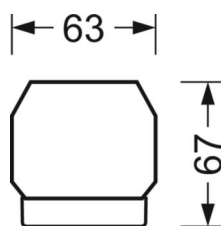

## DEEP-LINK

<https://www.regiolum.de/pl/article/18580206600>

Odnosnik	LED 6000lm 840
ηLB	100 %
Φ ↓/↑	98 % / 2 %
UGR pop./pod.	22.1 / 22.5

**MECHANIKA**

Kolor obudowy	biały beskidzki RAL 9016
Wymiary (DxSzxW/ŚrxW)	1531mm x 55mm x 37mm
Masa (netto)	1.9kg
Rodzaj montażu	Montaż systemu szyn nośnych

**Wymiary**

L	1531 mm	Długość
B	55 mm	Szerokość
H	37 mm	Wysokość